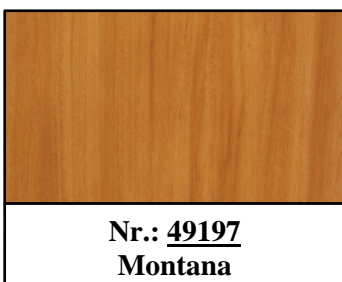

- **COVA:** (Abbildungen ähnlich, Farbabweichungen möglich)

Diese hochwertige Folie wird auf thermoplastische Profile kaschiert, welche einer materialbedingten Dehnung unterworfen sind. Daher bei Montage auf genügend Dehnmöglichkeit achten!
Regel: helle Profile weniger, dunkle Profile größere Dehnung!