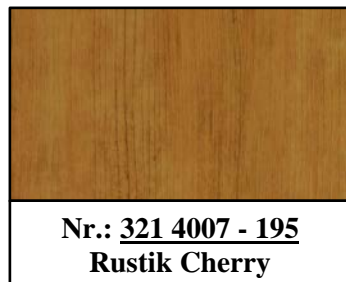

- **RENOLIT:** (auf Anfrage - Abbildungen ähnlich, Farbabweichungen möglich)

- **RENOLIT PRESTIGE Folie:** (auf Anfrage - Abbildungen ähnlich, Farbabweichungen möglich)

- **COVA:** (auf Anfrage - Abbildungen ähnlich, Farbabweichungen möglich)

Diese hochwertige Folie wird auf thermoplastische Profile kaschiert, welche einer materialbedingten Dehnung unterworfen sind. Daher bei Montage auf genügend Dehnmöglichkeit achten!
Regel: helle Profile weniger, dunkle Profile größere Dehnung!