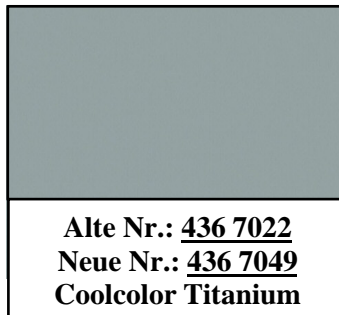

- **HORNSCHUCH:** (Abbildungen ähnlich, Farbabweichungen möglich)